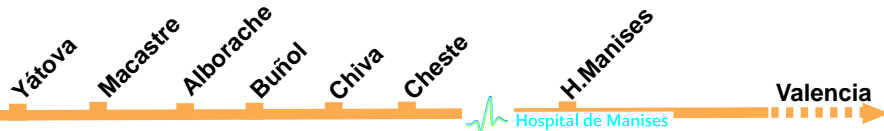

# SERVICIOS DE TRANSPORTE PÚBLICO AL HOSPITAL DE MANISES

L-3, L-5

Línea - 260

Línea - 265

Línea - 155

Línea - 150

Línea - 161

Línea - 106

Línea 260 Valencia - Turís		HORARIO AL HOSPITAL DE MANISES
laborables	salida de Turís	7:30 - 9:00 - 11:30 - 15:15
	salida de Valencia	7:30 - 9:30 - 14:00 - 17:00 - 18:30 - 20:45
sábado	salida de Turís	7:30 - 9:30 - 11:00 - 15:00 - 17:30 - 19:30
	salida de Valencia	8:00 - 9:30 - 12:00 - 14:00 - 18:00 - 20:45
domingo festivos	salida de Turís	8:30 - 11:30 - 16:30 - 19:30
	salida de Valencia	10:00 - 13:00 - 18:00 - 20:45