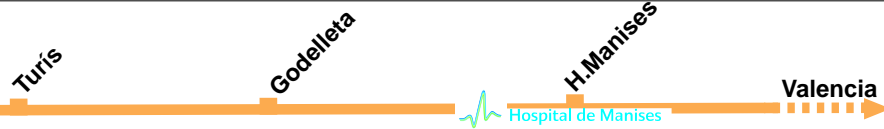

# SERVICIOS DE TRANSPORTE PÚBLICO AL HOSPITAL DE MANISES

L-3, L-5

Línea - 260

Línea - 265

Línea - 155

Línea - 150

Línea - 161

Línea - 106

Línea 260 Valencia - Turís		HORARIO AL HOSPITAL DE MANISES
laborables	salida de Turís	7:30 - 9:00 - 11:30 - 15:15
	salida de Valencia	7:30 - 9:30 - 14:00 - 17:00 - 18:30 - 20:45
sábado	salida de Turís	7:30 - 9:30 - 11:00 - 15:00 - 17:30 - 19:30
	salida de Valencia	8:00 - 9:30 - 12:00 - 14:00 - 18:00 - 20:45
domingo festivos	salida de Turís	8:30 - 11:30 - 16:30 - 19:30
	salida de Valencia	10:00 - 13:00 - 18:00 - 20:45