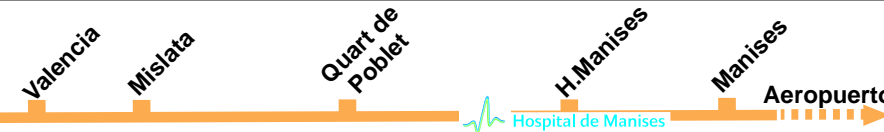

# SERVICIOS DE TRANSPORTE PÚBLICO AL HOSPITAL DE MANISES

L-3, L-5

Línea - 260

Línea - 265

Línea - 155

Línea - 150

Línea - 161

Línea - 106

Línea 260 Valencia - Turís		HORARIO AL HOSPITAL DE MANISES
laborables	salida de Turís	7:30 - 9:00 - 11:30 - 15:15
	salida de Valencia	7:30 - 9:30 - 14:00 - 17:00 - 18:30 - 20:45
sábado	salida de Turís	7:30 - 9:30 - 11:00 - 15:00 - 17:30 - 19:30
	salida de Valencia	8:00 - 9:30 - 12:00 - 14:00 - 18:00 - 20:45
domingo festivos	salida de Turís	8:30 - 11:30 - 16:30 - 19:30
	salida de Valencia	10:00 - 13:00 - 18:00 - 20:45