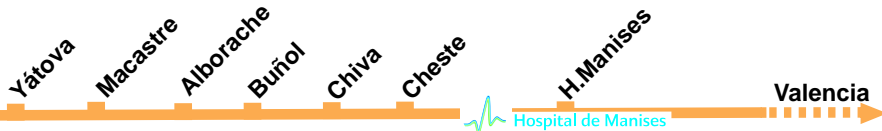

# SERVICIOS DE TRANSPORTE PÚBLICO AL HOSPITAL DE MANISES

L-3, L-5

Línea - 260

Línea - 265

Línea - 155

Línea - 150

Línea - 161

Línea - 106

Línea 260	Valencia - Turís	HORARIO AL HOSPITAL DE MANISES
laborables	salida de Turís	7:30 - 9:00 - 11:30 - 15:15
	salida de Valencia	7:30 - 9:30 - 14:00 - 17:00 - 18:30 - 20:45
sábado	salida de Turís	7:30 - 9:30 - 11:00 - 15:00 - 17:30 - 19:30
	salida de Valencia	8:00 - 9:30 - 12:00 - 14:00 - 18:00 - 20:45
domingo festivos	salida de Turís	8:30 - 11:30 - 16:30 - 19:30
	salida de Valencia	10:00 - 13:00 - 18:00 - 20:45