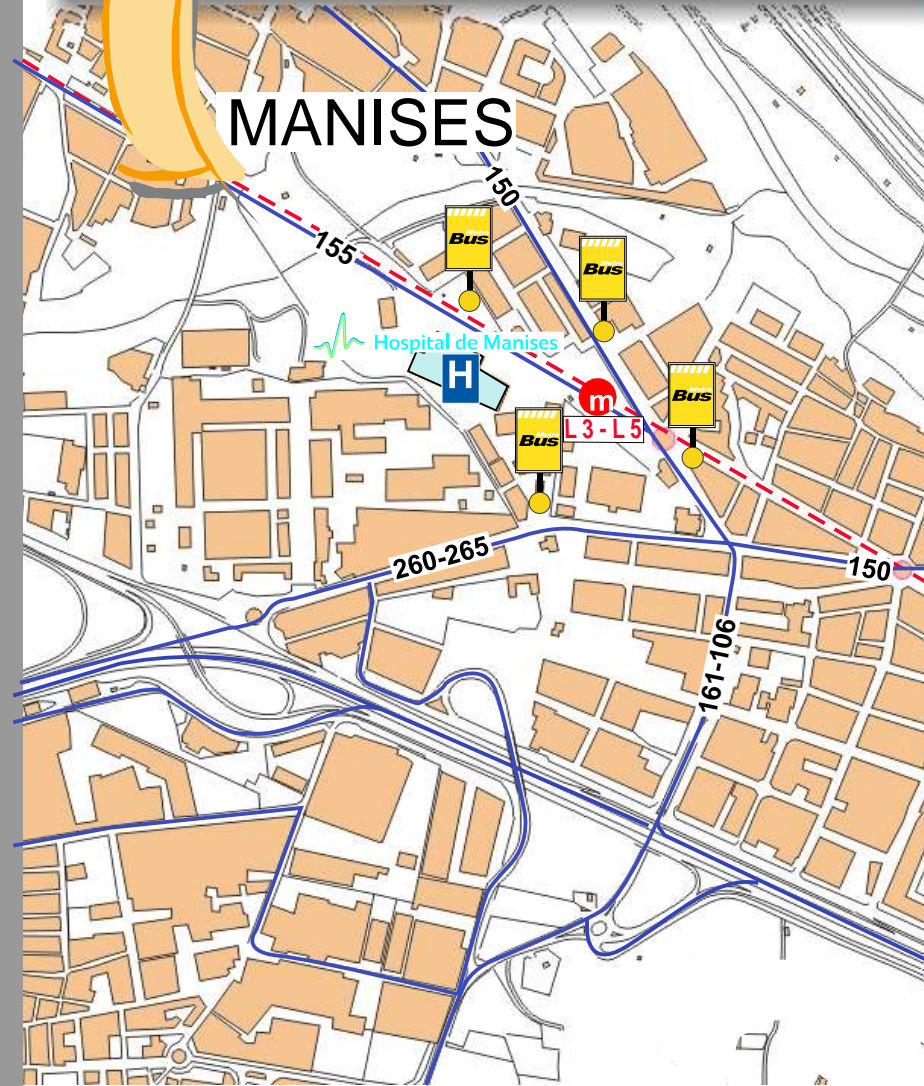

SERVICIOS DE TRANSPORTE PÚBLICO AL HOSPITAL DE MANISES

MetroBus
Abril 2009

Entitat de Transport Metropolitana de València

Hospital de Manises