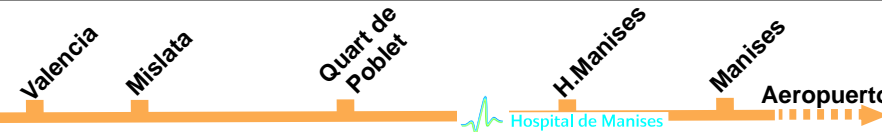

# SERVICIOS DE TRANSPORTE PÚBLICO AL HOSPITAL DE MANISES

L-3, L-5

Línea - 260

Línea - 265

Línea - 155

Línea - 150

Línea - 161

Línea - 106

Línea 260	Valencia - Turís	HORARIO AL HOSPITAL DE MANISES
laborables	salida de Turís	7:30 - 9:00 - 11:30 - 15:15
	salida de Valencia	7:30 - 9:30 - 14:00 - 17:00 - 18:30 - 20:45
sábado	salida de Turís	7:30 - 9:30 - 11:00 - 15:00 - 17:30 - 19:30
	salida de Valencia	8:00 - 9:30 - 12:00 - 14:00 - 18:00 - 20:45
domingo festivos	salida de Turís	8:30 - 11:30 - 16:30 - 19:30
	salida de Valencia	10:00 - 13:00 - 18:00 - 20:45